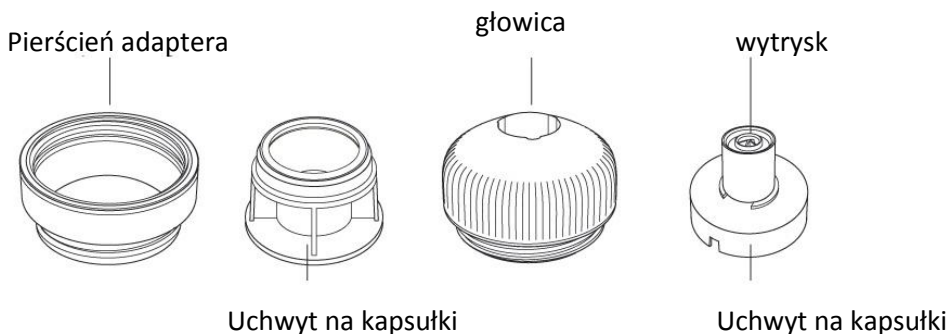

GWARANCJA

Adapter jest objęty standardową gwarancją. Gwarancji nie można przenieść lub otrzymać jej finansową kompensatę. Gwarancją nie są objęte produkty, które były użyte inaczej niż w niniejszej instrukcji.

Gwarancja nie obejmuje również:

- Szkód wynikających z niewłaściwego używania, zaniedbania albo jakiegokolwiek innego używania, które nie jest opisane w niniejszej instrukcji.
- Szkód zewnętrznych, szkód powstałych w wyniku działania korozji lub pogorszenie stanu wynikającego z normalnego użytkowania.

Jakiegolwiek próby lub naprawy podjęte przez nieupoważnione osoby powodują przerwanie gwarancji.

SKŁAD

Zestaw jest wyprodukowany z odpornego plastiku BPAfree.

INNE

Sprzedawca: NajTrade z.o.o., Húskova 31, 04023 KOSZYCE, REGON: 50590502.

Producent: Wacaco Company Limited, Wyprodukowane w Chinach.